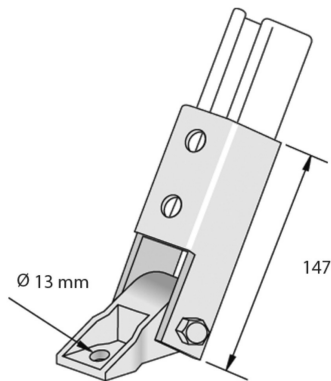

P2815S

Vloersteun variabele hoek

| Artikel | Afwerking | ↕ mm | ↔ mm | ↔ ↔ mm | ↔↔ mm | kg/stk | 📦 | Eenh. |
|---------------|-----------|---------|---------|------------|----------|--------|----|-------|
| P2815S | ZP | | | | | 1,528 | 10 | STK |

Afkorting:
- ZP = Verzinkt

Legende afwerking
- ZP = Elektrolytisch verzinkt