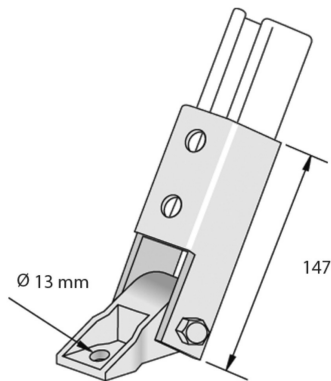

P2815S

Vloersteun variabele hoek

| Artikel | Afwerking | ↕ mm | ↔ mm | → ← mm | ↔ mm | kg/stk | 📦 | Eenh. |
|---------------|-----------|---------|---------|------------|---------|--------|----|-------|
| P2815S | ZP | | | | | 1,528 | 10 | STK |

Afkorting:
- ZP = Verzinkt

Legende afwerking
- ZP = Elektrolytisch verzinkt