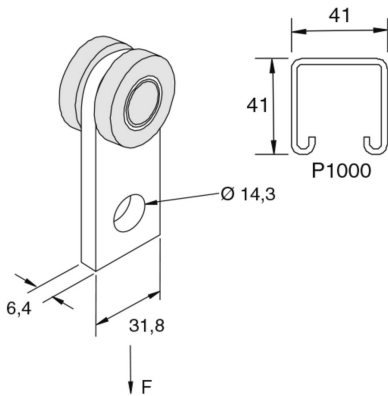

## Montageprofiel trolley

Artikel	Afwerking	↕ mm	↔ mm	→  ← mm	↔ mm	kg/stk	📦	Eenh.
<b>P2949</b>	ZP				32	0,208	20	STK

zacht staal

Afkorting:  
- ZP = Verzinkt

**Legende afwerking**  
- ZP = Elektrolytisch verzinkt