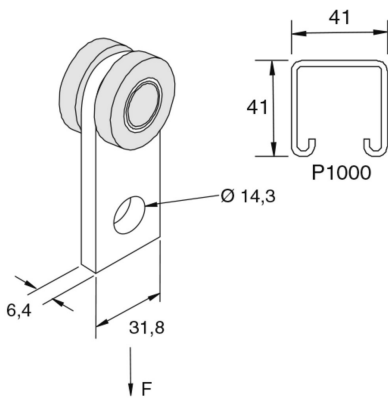

P2949

Montageprofiel trolley

Artikel	Afwerking	↕ mm	↔ mm	→ ← mm	↔ mm	kg/stk	📦	Eenh.
P2949	ZP				32	0,208	20	STK

zacht staal

Afkorting:
- ZP = Verzinkt

Legende afwerking
- ZP = Elektrolytisch verzinkt