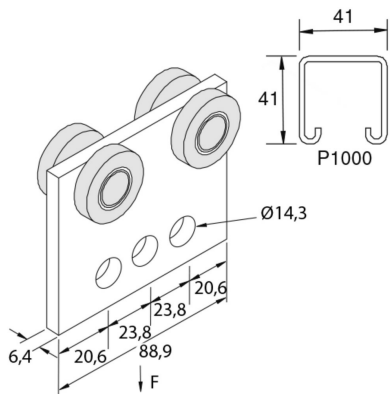

## Montageprofiel trolley

Artikel	Afwerking	↕ mm	↔ mm	→  ← mm	↔ mm	kg/stk	📦	Eenh.
<b>P2950</b>	ZP				89	0,499	10	STK

Afkorting:  
- ZP = Verzinkt

**Legende afwerking**  
- ZP = Elektrolytisch verzinkt