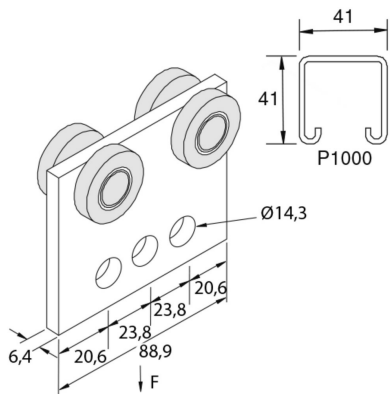

## Montageprofiel trolley

| Artikel      | Afwerking | ↕<br>mm | ↔<br>mm | →  ←<br>mm | ↔<br>mm | kg/stk | 📦  | Eenh. |
|--------------|-----------|---------|---------|------------|---------|--------|----|-------|
| <b>P2950</b> | ZP        |         |         |            | 89      | 0,499  | 10 | STK   |