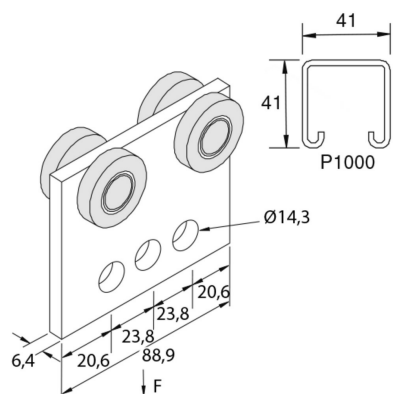

P2950

Montageprofiel trolley

| Artikel | Afwerking | ↕ mm | ↔ mm | → ← mm | ↔ mm | kg/stk | 📦 | Eenh. |
|--------------|-----------|---------|---------|------------|---------|--------|----|-------|
| P2950 | ZP | | | | 89 | 0,499 | 10 | STK |

Afkorting:
- ZP = Verzinkt

Legende afwerking
- ZP = Elektrolytisch verzinkt