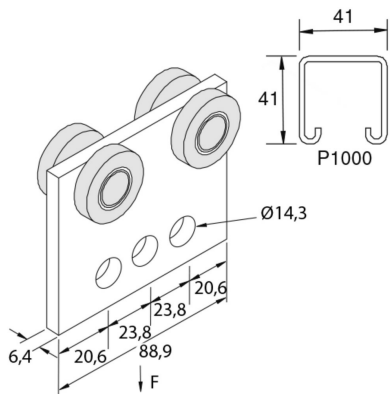

P2950

Montageprofiel trolley

| Artikel | Afwerking | ↕ mm | ↔ mm | → ← mm | ↔ mm | kg/stk | 📦 | Eenh. |
|--------------|-----------|---------|---------|------------|---------|--------|----|-------|
| P2950 | ZP | | | | 89 | 0,499 | 10 | STK |

Afkorting:
- ZP = Verzinkt

Legende afwerking
- ZP = Elektrolytisch verzinkt