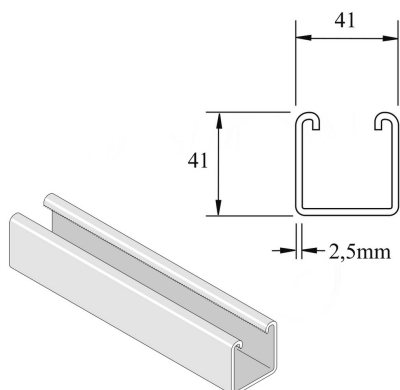

P1000

Montageprofiel

Stand. Uitv.

Sendzimir

HD	Artikel	↕ mm	↔ mm	→ ← mm	↔ mm	kg/m	📦	Stock	Eenh.
-	P1000P	41	41	2,5	6000	2,880	6	X	M
-	P1000	41	41	2,5	6000	2,880	6	X	M
-	P1000DF	41	41	2,5	6000	2,880	6	X	M
-	P1000PX3	41	41	2,5	3000	2,880	3		M
-	P1000X3	41	41	2,5	3000	2,880	3	X	M
-	P1000HX3000	41	41	2,5	3000	2,880	3		M