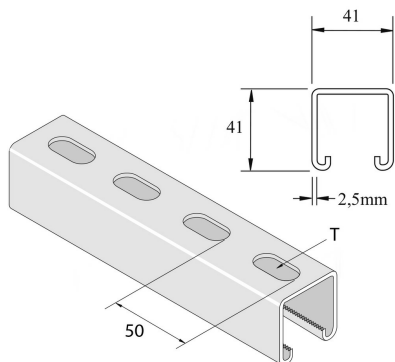

P1000T

Montageprofiel

Stand. Uitv.

Sendzimir

HD	Artikel	↕ mm	↔ mm	→ ← mm	↔ mm	kg/m	📦	Stock	Eenh.
-	P1000TP	41	41	2,5	6000	2,730	6	X	M
-	P1000T	41	41	2,5	6000	2,730	6	X	M
-	P1000TDF	41	41	2,5	6000	2,647	6	X	M
-	P1000TPX3	41	41	2,5	3000	2,605	3		M
-	P1000TX3	41	41	2,5	3000	2,730	3	X	M
-	P1000T10X3	41	41	2,5	3000	2,685	3		M
-	P1000TX3DF	41	41	2,5	3000	2,647	3		M
-	P1000TX2000	41	41	2,5	3000	2,462	2	X	M
-	P1000THX2	41	41	2,5	2000	2,730	2		M
-	P1000THX2000	41	41	2,5	2000	2,630	2		M

T = 28x14mm

Afkorting:

- PO = Onbehandeld
- ZP = Verzinkt
- HG = Hot-dip Gegalvaniseerd
- DF = Defender