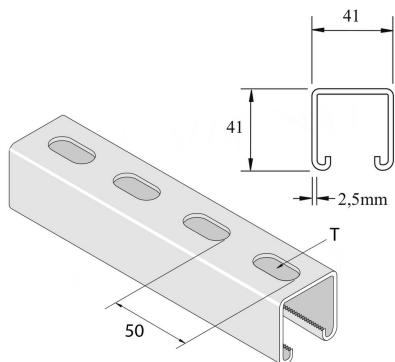

P1000T

Montageprofiel

Stand. Uitv.

Sendzimir

HD	Artikel	↕ mm	↔ mm	→ ← mm	↔ mm	kg/m	📦	Stock	Eenh.
-	P1000TP	41	41	2,5	6000	2,730	6	X	M
-	P1000T	41	41	2,5	6000	2,730	6	X	M
-	P1000TH	41	41	2,5	6000	2,730	6	X	M
-	P1000TDF	41	41	2,5	6000	2,647	6	X	M
-	P1000TPX3	41	41	2,5	3000	2,605	3		M
-	P1000TX3	41	41	2,5	3000	2,730	3	X	M
-	P1000T10X3	41	41	2,5	3000	2,685	3		M
-	P1000THX3	41	41	2,5	3000	2,730	3	X	M
-	P1000TX3DF	41	41	2,5	3000	2,647	3		M
-	P1000TX2000	41	41	2,5	3000	2,462	2	X	M
-	P1000THX2	41	41	2,5	2000	2,730	2		M
-	P1000THX2000	41	41	2,5	2000	2,630	2		M

T = 28x14mm

Afkorting:

- PO = Onbehandeld
- ZP = Verzinkt
- HG = Hot-dip Gegalvaniseerd
- DF = Defender