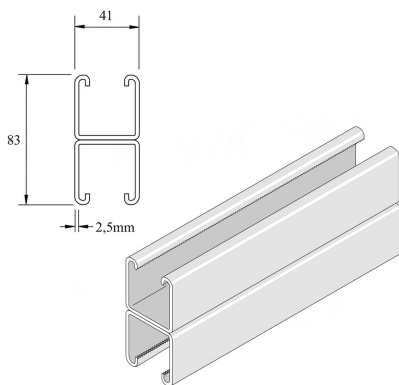

P1001

Montageprofiel

Stand. Uitv.

Sendzimir

HD	Artikel	↑ mm	↔ mm	→ ← mm	↔ mm	kg/m	📦	Stock	Eenh.
-	P1001PG	83	41	2,5	6000	5,744	6	X	M
-	P1001	83	41	2,5	6000	5,770	6	X	M
-	P1001X3000	83	41	2,5	3000	5,770	3		M