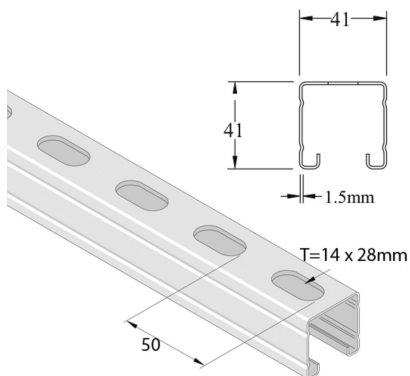

## P2000T Montageprofiel

Artikel	Afwerking	↕ mm	↔ mm	→  ← mm	↔ mm	kg/m	📦	Eenh.
<b>P2000TP</b>	-	41	41	1,5	6000	1,593	300	M
<b>P2000TPX3</b>	-	41	41	1,5	3000	1,593	150	M
<b>P2000T</b>	ZP	41	41	1,5	6000	1,635	6	M
<b>P2000TH</b>	-	41	41	1,5	6000	1,720	900	M
<b>P2000TX3</b>	ZP	41	41	1,5	3000	1,720	3	M
<b>P2000THX3</b>	-	41	41	1,5	3000	1,720	900	M