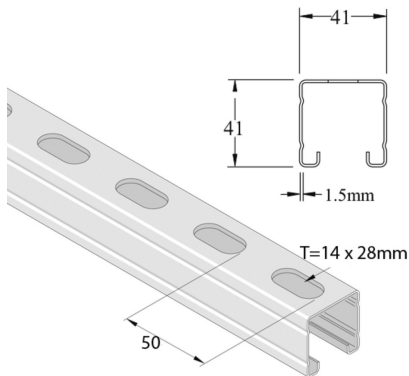

## P2000T Montageprofiel

Artikel	Afwerking	↕ mm	↔ mm	→  ← mm	↔ mm	kg/m	📦	Eenh.
<b>P2000TP</b>	-	41	41	1,5	6000	1,593	300	M
<b>P2000TPX3</b>	-	41	41	1,5	3000	1,593	150	M
<b>P2000T</b>	ZP	41	41	1,5	6000	1,635	6	M
<b>P2000TH</b>	-	41	41	1,5	6000	1,720	900	M
<b>P2000TX3</b>	ZP	41	41	1,5	3000	1,720	3	M
<b>P2000THX3</b>	-	41	41	1,5	3000	1,720	900	M