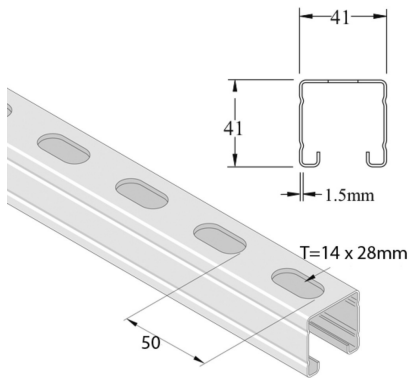

P2000T Montageprofiel

Artikel	Afwerking	↕ mm	↔ mm	→ ← mm	↔ mm	kg/m	📦	Eenh.
P2000TP	-	41	41	1,5	6000	1,593	300	M
P2000TPX3	-	41	41	1,5	3000	1,593	150	M
P2000T	PG	41	41	1,5	6000	1,635	6	M
P2000TH	-	41	41	1,5	6000	1,720	900	M
P2000TX3	PG	41	41	1,5	3000	1,720	3	M
P2000THX3	-	41	41	1,5	3000	1,720	900	M