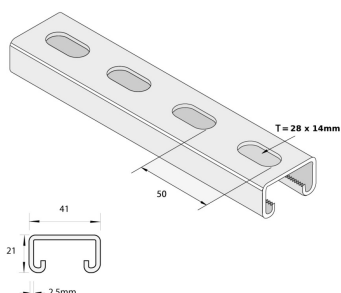

P3300T

Montageprofiel

Artikel	Afwerking	↑ mm	↔ mm	→||← mm	↔ mm	kg/m	📦	Eenh.
P3300T	ZP	21	41	2,5	6000	1,570	6	M
P3300TDF	DF	21	41	2,5	6000	1,760	6	M

Afkorting:

- PO = Onbehandeld
- ZP = Verzinkt
- HG = Hot-Dip Gegalvaniseerd

Legende afwerking

- ZP = Elektrolytisch verzinkt
- DF = Defender