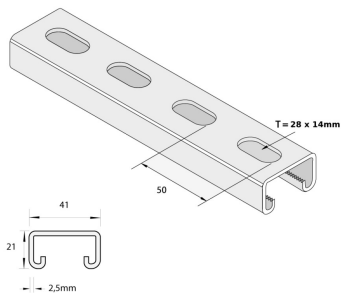

P3300T

Montageprofiel

Artikel	Afwerking	↑ mm	↔ mm	→||← mm	↔ mm	kg/m	📦	Eenh.
P3300T	ZP	21	41	2,5	6000	1,570	6	M
P3300TDF	DF	21	41	2,5	6000	1,760	6	M

Afkorting:

- PO = Onbehandeld
- ZP = Verzinkt
- HG = Hot-Dip Gegalvaniseerd

Legende afwerking

- ZP = Elektrolytisch verzinkt
- DF = Defender