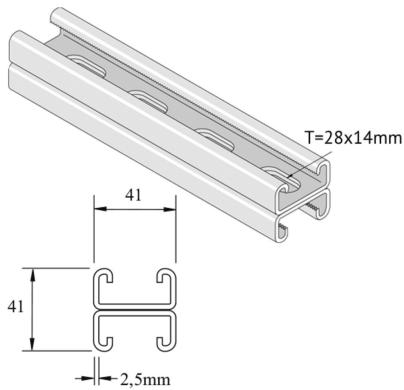

P3301T

Montageprofiel

Stand. Uitv.

Mat. Opt. PE

Duplex

HD	Artikel	↕ mm	↔ mm	→ ← mm	↔ mm	kg/m	📦	Stock	Eenh.
-	P3301TDF	41	41	2,5	6000	3,246	6		M

Afkorting:

- ZP = Verzinkt
- HG = Hot-Dip Gegalvaniseerd
- DF = Defender