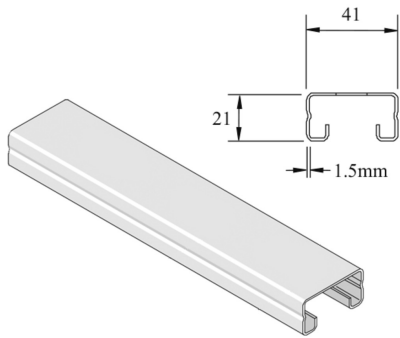

P4000

Montageprofiel

Artikel	Afwerking	↕ mm	↔ mm	→ ← mm	↔↔ mm	kg/m	📦	Eenh.
P4000	PG	21	41	1,5	6000	1,242	6	M

Afkorting:
- ZP = Verzinkt

Legende afwerking
- PG = Voorverzinkt