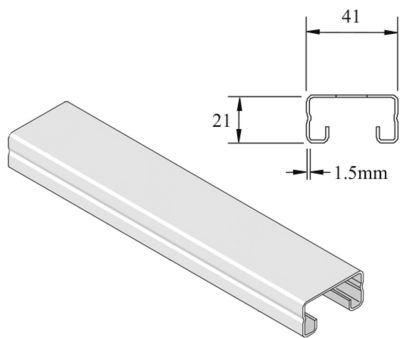

## Montageprofiel

Artikel	Afwerking	↕ mm	↔ mm	→  ← mm	↔↔ mm	kg/m	📦	Eenh.
<b>P4000</b>	ZP	21	41	1,5	6000	1,242	6	M

Afkorting:  
- ZP = Verzinkt

**Legende afwerking**  
- ZP = Elektrolytisch verzinkt