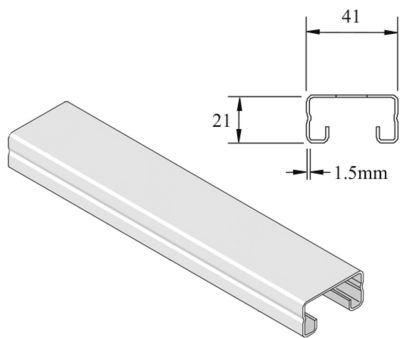

P4000

Montageprofiel

Artikel	Afwerking	↕ mm	↔ mm	→||← mm	↔↔ mm	kg/m	📦	Eenh.
P4000	ZP	21	41	1,5	6000	1,242	6	M

Afkorting:
- ZP = Verzinkt

Legende afwerking
- ZP = Elektrolytisch verzinkt