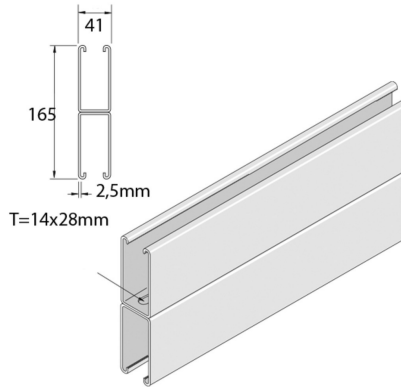

P5001T

Montageprofiel

Stand. Uitv.

Hot-Dip

HD	Artikel	↕ mm	↔ mm	→ ← mm	⇄ mm	kg/m	📦	Stock	Eenh.
-	P5001TH	165	41	2,5	6000	8,110	240		M

Afkorting:

- HG = Hot-Dip Gegalvaniseerd