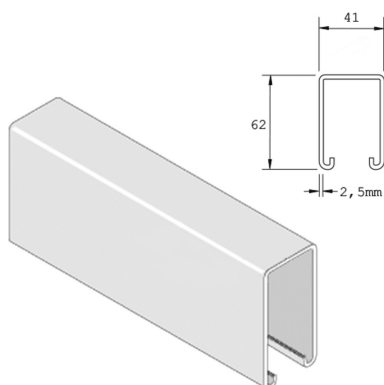

## Montageprofiel

Artikel	Afwerking	↕ mm	↔ mm	→  ← mm	↔↔ mm	kg/m	📦	Eenh.
<b>P5500</b>	PG	62	41	2,5	6000	3,418	6	M

Afkorting:  
 - ZP = Verzinkt  
 - DF = Defender

**Legende afwerking**  
 - PG = Voorverzinkt