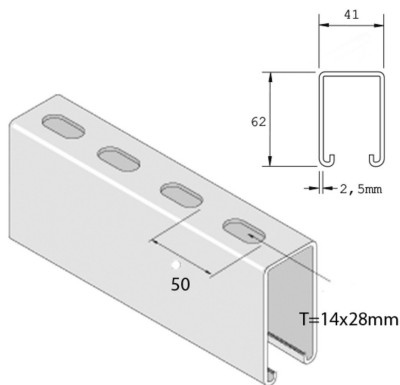

P5500T

Montageprofiel

Artikel	Afwerking	↕ mm	↔ mm	→||← mm	↔ mm	kg/m	📦	Eenh.
P5500T	ZP	62	41	2,5	6000	3,490	6	M
P5500TDF	DF	62	41	2,5	6000	3,490	6	M
P5500TX3000	ZP	62	41	2,5	3000	3,490	3	M
P5500TDFX3	DF	62	41	2,5	3000	3,490	3	M

Afkorting:

- ZP = Verzinkt
- DF = Defender

Legende afwerking

- ZP = Elektrolytisch verzinkt
- DF = Defender