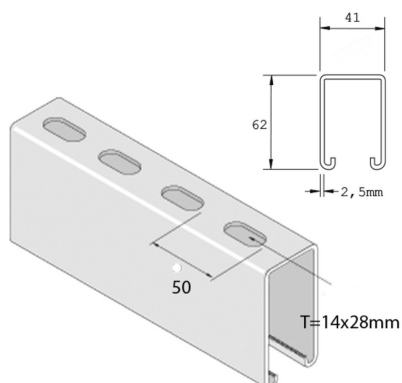

P5500T

Montageprofiel

| Stand. Uitv. | | Sendzimir | | | | | | | |
|--------------|--------------------|---------------|---------|------------|---------|-------|----|-------|-------|
| Mat. Opt. | | Poedercoating | | | | | | | |
| HD | Artikel | ↕ mm | ↔ mm | → ← mm | ↔ mm | kg/m | 📦 | Stock | Eenh. |
| - | P5500T | 62 | 41 | 2,5 | 6000 | 3,600 | 6 | X | M |
| - | P5500TDF | 62 | 41 | 2,5 | 6000 | 3,490 | 6 | | M |
| - | P5500TX3000 | 62 | 41 | 2,5 | 3000 | 3,600 | 3 | | M |
| - | P5500TDFX3 | 62 | 41 | 2,5 | 3000 | 3,490 | 3 | | M |
| - | P5500THX3 | 62 | 41 | 2,5 | 3000 | 3,600 | 90 | | M |