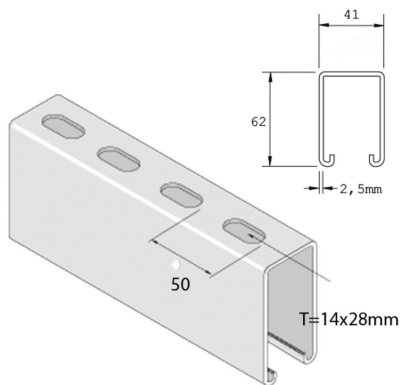

P5500T Montageprofiel

Artikel	Afwerking	↕ mm	↔ mm	→ ← mm	↔ mm	kg/m	📦	Eenh.
P5500T	ZP	62	41	2,5	6000	3,490	6	M
P5500TDF	DF	62	41	2,5	6000	3,490	6	M
P5500TX3000	ZP	62	41	2,5	3000	3,490	3	M
P5500TDFX3	DF	62	41	2,5	3000	3,490	3	M