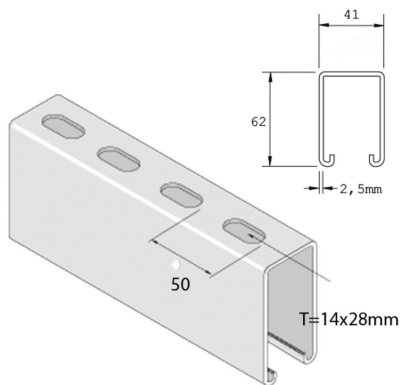

P5500T

Montageprofiel

Artikel	Afwerking	↕ mm	↔ mm	→ ← mm	↔ mm	kg/m	📦	Eenh.
P5500T	ZP	62	41	2,5	6000	3,490	6	M
P5500TDF	DF	62	41	2,5	6000	3,490	6	M
P5500TX3000	ZP	62	41	2,5	3000	3,490	3	M
P5500TDFX3	DF	62	41	2,5	3000	3,490	3	M