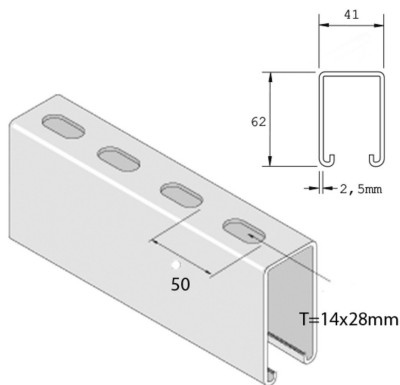

P5500T Montageprofiel

Artikel	Afwerking	↕ mm	↔ mm	→ ← mm	↔ mm	kg/m	📦	Eenh.
P5500T	ZP	62	41	2,5	6000	3,490	6	M
P5500TDF	DF	62	41	2,5	6000	3,490	6	M
P5500TX3000	ZP	62	41	2,5	3000	3,490	3	M
P5500TDFX3	DF	62	41	2,5	3000	3,490	3	M