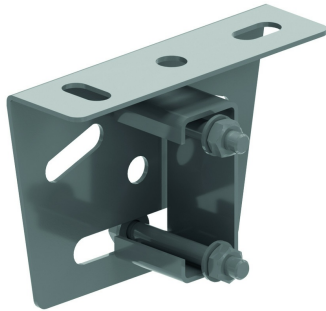

## Scharnierende kopplaat enkel

Artikel	↕ mm	↔ mm	→  ← mm	↔ mm	kg/stk	📦	Eenh.
<b>SKPE41</b>	92	40		135	0,370	12	STK

Te gebruiken in combinatie met P1000TTT.