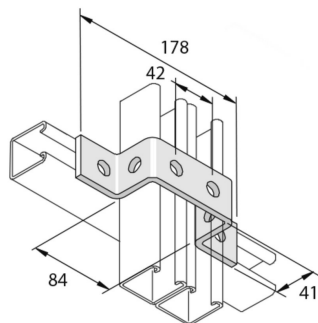

P1043SS

OM41 Verbindingsstuk dubbel profiel 6D14

Stand. Uitv.

Inox 316

HD	Artikel	↕ mm	↔ mm	→ ← mm	↔ mm	kg/stk	📦	Stock	Eenh.
-	P1043SS	41	40		178	0,401	10		STK

Te bestellen per volle verpakking.