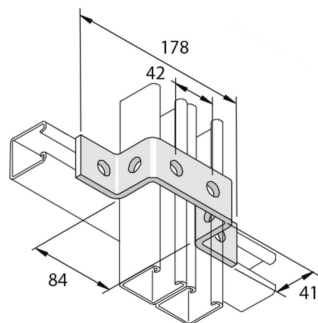

P1043SS

OM41 Verbindingsstuk dubbel profiel 6D14

Stand. Uitv.

Inox 316

| HD | Artikel | ↕ mm | ↔ mm | → ← mm | ↔ mm | kg/stk | 📦 | Stock | Eenh. |
|----|----------------|---------|---------|------------|---------|--------|----|-------|-------|
| - | P1043SS | 41 | 40 | | 178 | 0,401 | 10 | | STK |