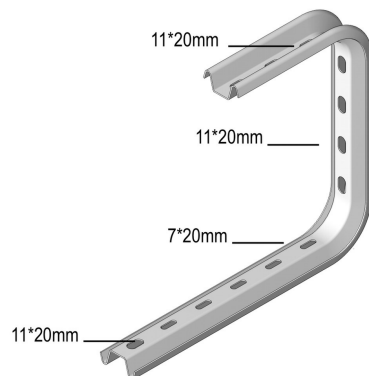

# I4COMEGA290

## Open ophangbeugel

Geschikt voor montage aan het plafond of met draadstang I6TIM8 of I6TIM10.

	Max. Belasting (in daN)
100	70
150	60
200	60
300	50
400	50

Artikel	↕ mm	↔ mm	→  ← mm	↔ mm	kg/stk	📦	Eenh.
<b>I4COMEGA290.100</b>	290	145			0,520	12	STK
<b>I4COMEGA290.150</b>	290	195			0,560	12	STK
<b>I4COMEGA290.200</b>	290	245			0,620	12	STK
<b>I4COMEGA290.300</b>	290	345			0,820	6	STK
<b>I4COMEGA290.400</b>	290	445			0,930	6	STK

Bevestiging van kabelbaan dmv I6VM6.20. Bij montage gebruik maken van de I4VOMEGA om het samendrukken van het profiel te verhinderen.

Gebeitst en gepassiveerd.