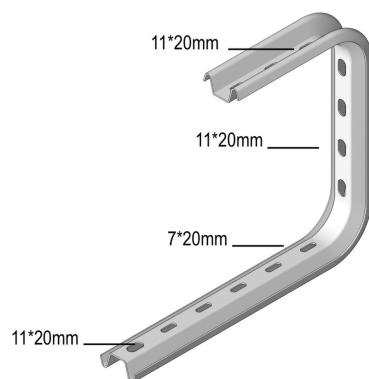

# I4COMEGA290

## Open ophangbeugel

Geschikt voor montage aan het plafond of met draadstang I6TIM8 of I6TIM10.

	Max. Belasting (in daN)
100	70
150	60
200	60
300	50
400	50

Artikel	↕ mm	↔ mm	→  ← mm	↔ mm	kg/stk	📦	Eenh.
<b>I4COMEGA290.100</b>	290	145			0,520	12	STK
<b>I4COMEGA290.150</b>	290	195			0,560	12	STK
<b>I4COMEGA290.200</b>	290	245			0,620	12	STK
<b>I4COMEGA290.300</b>	290	345			0,820	6	STK
<b>I4COMEGA290.400</b>	290	445			0,930	6	STK

Bevestiging van kabelbaan dmv I6VM6.20. Bij montage gebruik maken van de I4VOMEGA om het samendrukken van het profiel te verhinderen.

Gebeitst en gepassiveerd.