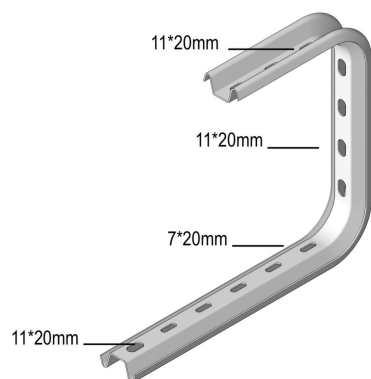

I4COMEGA290

Open ophangbeugel

Geschikt voor montage aan het plafond of met draadstang I6TIM8 of I6TIM10.

	Max. Belasting (in daN)
100	70
150	60
200	60
300	50
400	50

Artikel	↕ mm	↔ mm	→ ← mm	↔ mm	kg/stk	📦	Eenh.
I4COMEGA290.100	290	145			0,520	12	STK
I4COMEGA290.150	290	195			0,560	12	STK
I4COMEGA290.200	290	245			0,620	12	STK
I4COMEGA290.300	290	345			0,820	6	STK
I4COMEGA290.400	290	445			0,930	6	STK

Bevestiging van kabelbaan dmv I6VM6.20. Bij montage gebruik maken van de I4VOMEGA om het samendrukken van het profiel te verhinderen.

Gebeitst en gepassiveerd.