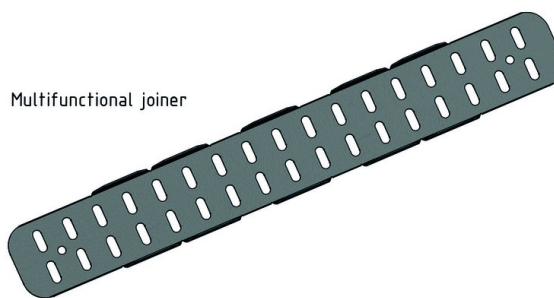

I4KPM

Multifunctionele koppelplaat

Artikel	↕ mm	↔ mm	→ ← mm	↔ mm	kg/stk	📦	Eenh.
I4KPM60	63			450	0,174	10	STK

Vervaardigd met beschermende folie.

Multifunctional joiner

Te bevestigen met:

Zelfborgende moer en bout
I6VM

End piece

Reducing plate

Hinged joiner

Hinged adapter

Outside adjustable bend