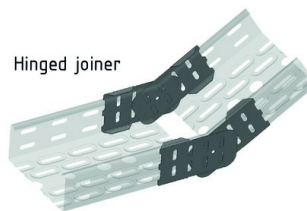

## Multifunctionele koppelplaat

Artikel	↕ mm	↔ mm	→  ← mm	↔ mm	kg/stk	📦	Eenh.
<b>I4KPM60</b>	63			450	0,174	10	STK

Vervaardigd met beschermende folie.

Multifunctional joiner

### Te bevestigen met:

Zelfborgende moer en bout  
I6VM

End piece

Reducing plate

Hinged joiner

Hinged adapter

Outside adjustable bend