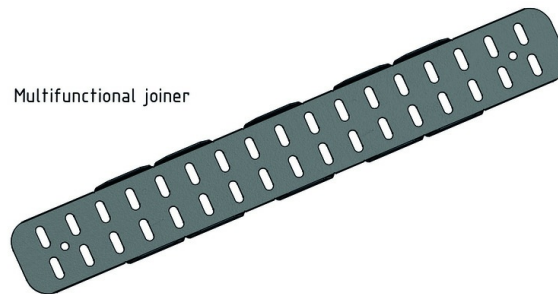

## Multifunctionele koppelplaat

Artikel	↕ mm	↔ mm	→  ← mm	↔ mm	kg/stk	📦	Eenh.
<b>I4KPM60</b>	63			450	0,174	10	STK

Vervaardigd met beschermende folie.

Multifunctional joiner

### Te bevestigen met:

Zelfborgende moer en bout  
I6VM

End piece

Reducing plate

Hinged joiner

Hinged adapter

Outside adjustable bend