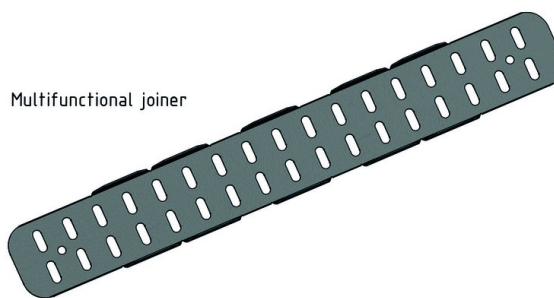

## Multifunctionele koppelplaat

Artikel	↕ mm	↔ mm	→  ← mm	↔ mm	kg/stk	📦	Eenh.
<b>I4KPM60</b>	63			450	0,174	10	STK

Vervaardigd met beschermende folie.

Multifunctional joiner

### Te bevestigen met:

Zelfborgende moer en bout  
I6VM

End piece

Reducing plate

Hinged joiner

Hinged adapter

Outside adjustable bend