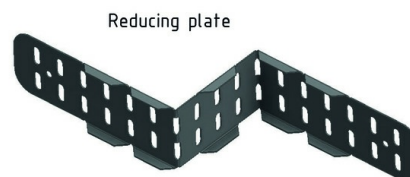

I4KPM

Multifunctionele koppelplaat

Artikel	↕ mm	↔ mm	→ ← mm	↔ mm	kg/stk	📦	Eenh.
I4KPM60	63			450	0,174	10	STK

Vervaardigd met beschermende folie.

Multifunctional joiner

Te bevestigen met:

Zelfborgende moer en bout
I6VM

End piece

Reducing plate

Hinged joiner

Hinged adapter

Outside adjustable bend