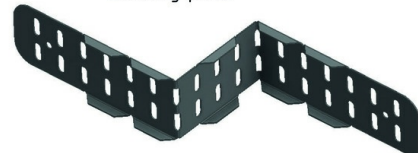

## Multifunctionele koppelplaat

Artikel	↕ mm	↔ mm	→  ← mm	↔ mm	kg/stk	📦	Eenh.
<b>I4KPM60</b>	63			450	0,174	10	STK

Vervaardigd met beschermende folie.

Multifunctional joiner

### Te bevestigen met:

Zelfborgende moer en bout  
I6VM

End piece

Reducing plate

Hinged joiner

Hinged adapter

Outside adjustable bend