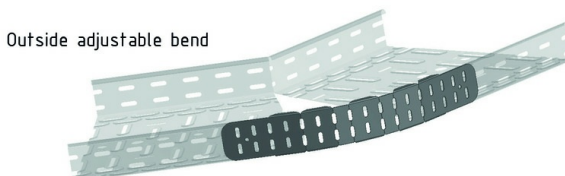

I4KPM

Multifunctionele koppelplaat

Artikel	↕ mm	↔ mm	→ ← mm	↔ mm	kg/stk	📦	Eenh.
I4KPM60	63			450	0,174	10	STK

Vervaardigd met beschermende folie.

Multifunctional joiner

Te bevestigen met:

Zelfborgende moer en bout
I6VM

End piece

Reducing plate

Hinged joiner

Hinged adapter

Outside adjustable bend