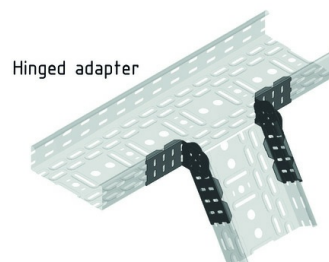

I4KPM

Multifunctionele koppelplaat

Artikel	↕ mm	↔ mm	→ ← mm	↔ mm	kg/stk	📦	Eenh.
I4KPM60	63			450	0,174	10	STK

Vervaardigd met beschermende folie.

Multifunctional joiner

Te bevestigen met:

Zelfborgende moer en bout
I6VM

End piece

Reducing plate

Hinged joiner

Hinged adapter

Outside adjustable bend