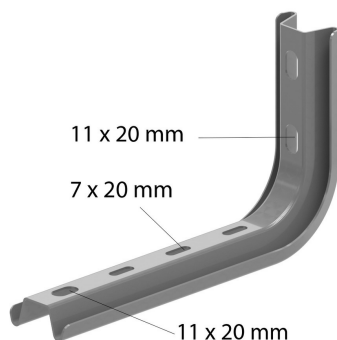

I4LOMEGA150

Console / hangsteun

	Max. belasting (in daN)
100	110
150	100
200	90
300	70
400	50
500	40
600	30

Artikel	↕ mm	↔ mm	→||← mm	↔ mm	kg/stk	📦	Eenh.
I4LOMEGA150.100	145	145			0,300	12	STK
I4LOMEGA150.150	145	195			0,320	12	STK
I4LOMEGA150.200	145	245			0,340	12	STK
I4LOMEGA150.300	145	345			0,490	6	STK
I4LOMEGA150.400	145	445			0,540	6	STK
I4LOMEGA150.500	145	545			0,640	6	STK
I4LOMEGA150.600	145	645			0,770	6	STK

Bij montage gebruik maken van de I4VOMEGA om het samendrukken van het profiel te verhinderen.

Gebeitst en gepassiveerd.