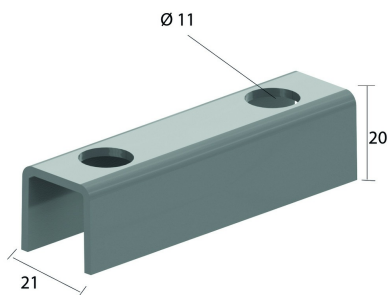

I4VOMEGA

Verbindingsstuk

Artikel	↕ mm	↔ mm	→ ← mm	↔ mm	kg/stk	📦	Eenh.
I4VOMEGA					0,060	10	STK

Voor montage aan de wand 1 stuk.
Voor dubbele montage 2 stukken, rug aan rug.

Gebeitst en gepassiveerd.