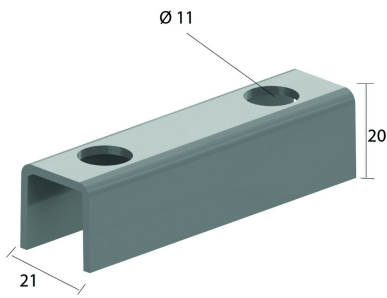

I4VOMEGA Verbindingsstuk

Artikel	↕ mm	↔ mm	→ ← mm	↔ mm	kg/stk	📦	Eenh.
I4VOMEGA					0,060	10	STK

Voor montage aan de wand 1 stuk.
Voor dubbele montage 2 stukken, rug aan rug.

Gebeitst en gepassiveerd.