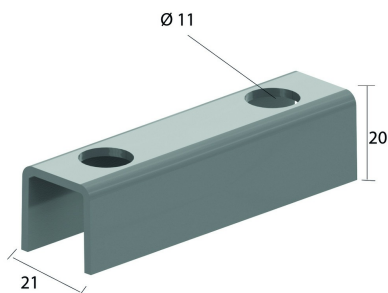

### Verbindingsstuk

Artikel	↕ mm	↔ mm	→  ← mm	↔ mm	kg/stk	📦	Eenh.
<b>I4VOMEGA</b>					0,060	10	STK

Voor montage aan de wand 1 stuk.  
Voor dubbele montage 2 stukken, rug aan rug.

Gebeitst en gepassiveerd.