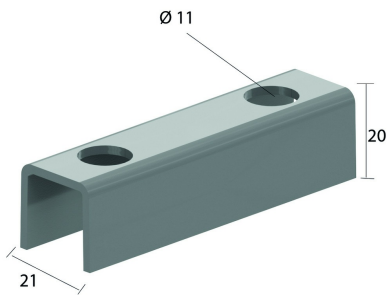

I4VOMEGA Verbindingsstuk

Artikel	↕ mm	↔ mm	→ ← mm	↔ mm	kg/stk	📦	Eenh.
I4VOMEGA					0,060	10	STK

Voor montage aan de wand 1 stuk.
Voor dubbele montage 2 stukken, rug aan rug.

Gebeitst en gepassiveerd.