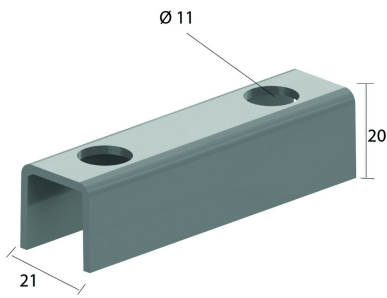

I4VOMEGA

Verbindingsstuk

Artikel	↕ mm	↔ mm	→ ← mm	↔ mm	kg/stk	📦 10	Eenh. STK
I4VOMEGA					0,060		

Voor montage aan de wand 1 stuk.
Voor dubbele montage 2 stukken, rug aan rug.

Gebeitst en gepassiveerd.