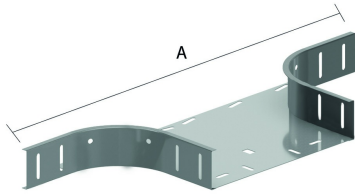

I6AS

Aftakstuk 90°

Ineenschuifbaar met de kabelbaan

Radius: 100 mm

	75	100	150	200	300	400	500	600
A	483	508	558	608	708	808	908	1008

Artikel	↕ mm	↔ mm	→ ← mm	↔ mm	kg/stk	📦	Eenh.
I6AS60.100	60	100			0,570	1	STK
I6AS60.200	60	200			0,710	1	STK
I6AS60.300	60	300			0,840	1	STK
I6AS60.400	60	400			0,980	1	STK

Te bevestigen met:

Gebeitst en gepassiveerd.

Zelfborgende moer en bout
I6VM