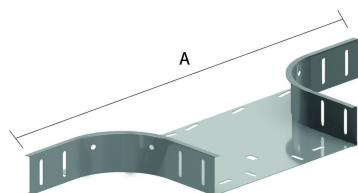

## Aftakstuk 90°

Ineenschuifbaar met de kabelbaan

Radius: 100 mm

	75	100	150	200	300	400	500	600
A	483	508	558	608	708	808	908	1008

Artikel	↕ mm	↔ mm	→  ← mm	↔ mm	kg/stk	📦	Eenh.
<b>I6AS60.100</b>	60	100			0,570	1	STK
<b>I6AS60.200</b>	60	200			0,710	1	STK
<b>I6AS60.300</b>	60	300			0,840	1	STK
<b>I6AS60.400</b>	60	400			0,980	1	STK