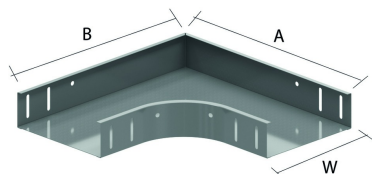

## Horizontale bocht 90°

Ineenschuifbaar met de kabelgoot

Radius: 100 mm

W	75	100	150	200	300	400	500	600
A	280	305	355	405	505	605	705	805
B	280	305	355	405	505	605	705	805

Artikel	↕ mm	↔ mm	→  ← mm	↔ mm	kg/stk	📦	Eenh.
<b>I6B90.60.100</b>	60	100			0,880	1	STK
<b>I6B90.60.200</b>	60	200			1,450	1	STK
<b>I6B90.60.300</b>	60	300			2,130	1	STK
<b>I6B90.60.400</b>	60	400			2,940	1	STK