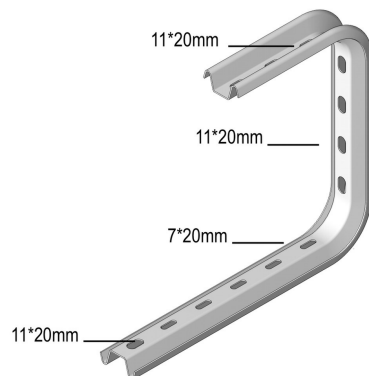

I6COMEGA290

Open ophangbeugel

Geschikt voor montage aan het plafond of met draadstang I6TIM8 of I6TIM10.

	Max. Belasting (in daN)
100	70
150	60
200	60
300	50
400	50

Artikel	↕ mm	↔ mm	→ ← mm	↔ mm	kg/stk	📦	Eenh.
I6COMEGA290.100	290	145			0,520	12	STK
I6COMEGA290.150	290	195			0,560	12	STK
I6COMEGA290.200	290	245			0,620	12	STK
I6COMEGA290.300	290	345			0,820	6	STK
I6COMEGA290.400	290	445			0,930	6	STK

Bevestiging van kabelbaan dmv I6VM6.20. Bij montage gebruik maken van de I6VOMEGA om het samendrukken van het profiel te verhinderen.

Gebeitst en gepassiveerd.