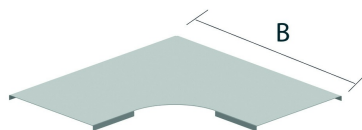

## Deksel voor horizontale bocht 90°

Radius: 100 mm

	75	100	150	200	300	400	500	600
B	281	306	356	406	506	606	706	806

Artikel	↕ mm	↔ mm	→  ← mm	↔ mm	kg/stk	📦	Eenh.
<b>I6DB90.100</b>	10	106			0,400	1	STK
<b>I6DB90.200</b>	10	206			0,850	1	STK
<b>I6DB90.300</b>	10	306			1,420	1	STK
<b>I6DB90.400</b>	10	406			2,130	1	STK