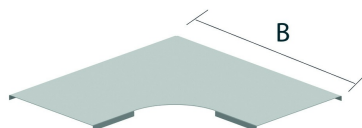

## Deksel voor horizontale bocht 90°

Radius: 100 mm

	75	100	150	200	300	400	500	600
B	281	306	356	406	506	606	706	806

Artikel	↕ mm	↔ mm	→  ← mm	↔ mm	kg/stk	📦	Eenh.
<b>I6DB90.100</b>	10	106			0,400	1	STK
<b>I6DB90.200</b>	10	206			0,850	1	STK
<b>I6DB90.300</b>	10	306			1,420	1	STK
<b>I6DB90.400</b>	10	406			2,130	1	STK