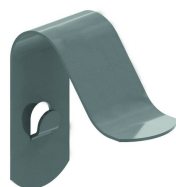

## Deksel voor horizontale bocht 90°

Radius: 100 mm

	75	100	150	200	300	400	500	600
B	281	306	356	406	506	606	706	806

Artikel	↕ mm	↔ mm	→  ← mm	↔ mm	kg/stk	📦	Eenh.
<b>I6DB90.100</b>	10	106			0,400	1	STK
<b>I6DB90.200</b>	10	206			0,850	1	STK
<b>I6DB90.300</b>	10	306			1,420	1	STK
<b>I6DB90.400</b>	10	406			2,130	1	STK

### Te bevestigen met:

Vervaardigd met beschermende folie.

Dekselklem clipsbaar  
DCL