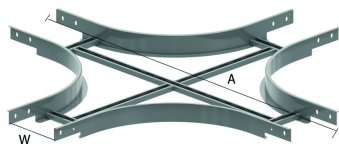

I6KLLX

Kruisstuk voor I6KLL

Radius: 300 mm

	150	200	300	400	500	600
A	1021	1071	1171	1271	1371	1471

Artikel	↕ mm	↔ mm	→||← mm	↔ mm	kg/stk	📦	Eenh.
I6KLLX60.150	60	141			3,879	1	STK
I6KLLX60.200	60	191			4,112	1	STK
I6KLLX60.300	60	291			4,710	1	STK
I6KLLX60.400	60	391			5,224	1	STK
I6KLLX60.500	60	491			5,966	1	STK
I6KLLX60.600	60	591			6,527	1	STK