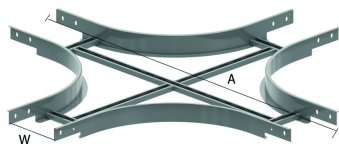

I6KLLX

Kruisstuk voor I6KLL

Radius: 300 mm

	150	200	300	400	500	600
A	1021	1071	1171	1271	1371	1471

Artikel	↕ mm	↔ mm	→ ← mm	↔ mm	kg/stk	📦	Eenh.
I6KLLX60.150	60	141			3,131	1	STK
I6KLLX60.200	60	191			3,232	1	STK
I6KLLX60.300	60	291			4,421	1	STK
I6KLLX60.400	60	391			4,875	1	STK
I6KLLX60.500	60	491			5,329	1	STK
I6KLLX60.600	60	591			5,782	1	STK

Te bevestigen met:

Zelfborgende moer en bout
I6VM

Minimum aantal bouten en moeren: 16 stuks.

Gebeitst en gepassiveerd.