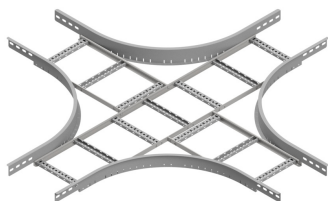

## Kruisstuk voor I6KLM100

### Te bevestigen met:

Sluitring (DIN 125-1 A)  
I6RO

Moer (DIN 934)  
I6M

Zelfborgende  
kraagbout  
I6RBK

Radius: 600 mm

Artikel	↕ mm	↔ mm	→  ← mm	↔ mm	kg/stk	📦	Eenh.
<b>I6KLM100X150</b>	100	150			14,205	1	STK
<b>I6KLM100X200</b>	100	208			14,749	1	STK
<b>I6KLM100X300</b>	100	308			17,046	1	STK
<b>I6KLM100X400</b>	100	408			18,994	1	STK
<b>I6KLM100X450</b>	100	450			17,793	1	STK
<b>I6KLM100X500</b>	100	508			18,377	1	STK
<b>I6KLM100X600</b>	100	608			21,142	1	STK
<b>I6KLM100X750</b>	100	750			23,043	1	STK
<b>I6KLM100X800</b>	100	800			23,677	1	STK
<b>I6KLM100X900</b>	100	900			25,605	1	STK
<b>I6KLM100X1000</b>	100	000			26,949	1	STK