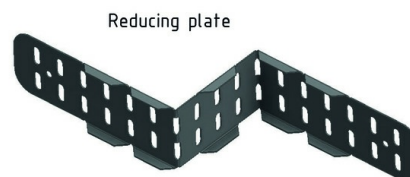

Vervaardigd met beschermende folie.

Multifunctional joiner

### Te bevestigen met:

Zelfborgende moer en bout  
I6VM

End piece

Reducing plate

Hinged joiner

Hinged adapter

Outside adjustable bend