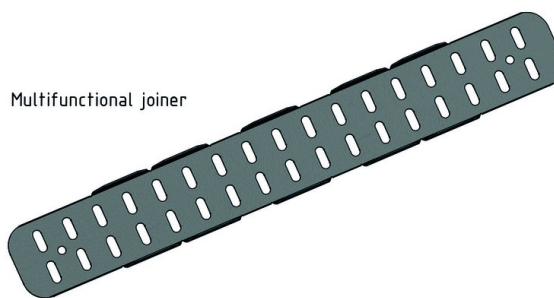

## Multifunctionele koppelplaat

| Artikel        | ↕<br>mm | ↔<br>mm | →  ←<br>mm | ↔<br>mm | kg/stk | 📦  | Eenh. |
|----------------|---------|---------|------------|---------|--------|----|-------|
| <b>I6KPM60</b> | 63      |         |            | 450     | 0,174  | 10 | STK   |

Vervaardigd met beschermende folie.

Multifunctional joiner

### Te bevestigen met:

Zelfborgende moer en bout  
I6VM

End piece

Reducing plate

Hinged joiner

Hinged adapter

Outside adjustable bend