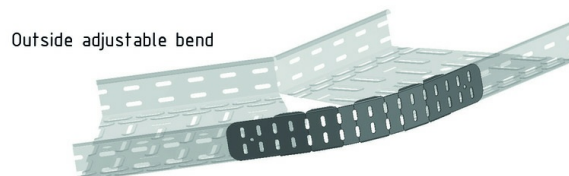

Vervaardigd met beschermende folie.

Multifunctional joiner

### Te bevestigen met:

Zelfborgende moer en bout  
I6VM

End piece

Reducing plate

Hinged joiner

Hinged adapter

Outside adjustable bend