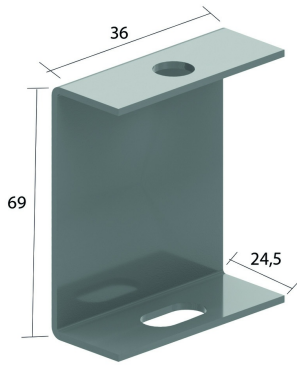

**I6PB**  
Plafondbeugel

Artikel	↕ mm	↔ mm	→  ← mm	↔ mm	kg/stk	📦	Eenh.
<b>I6PB</b>	70				0,100	20	STK

Gebeitst en gepassiveerd.