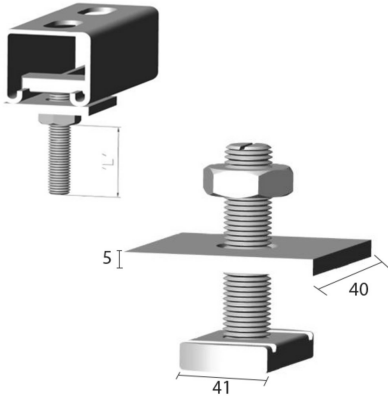

## Draadeindmoer voor draagprofiel

Artikel	↕ mm	↔ mm	→  ← mm	↔ mm	kg/stk	📦	Eenh.
<b>M8X40SNSS</b>		35			0,234	100	STK
<b>M10X40SNSS</b>		35			0,339	100	STK
<b>M12X40SNSS</b>		35			0,117	100	STK