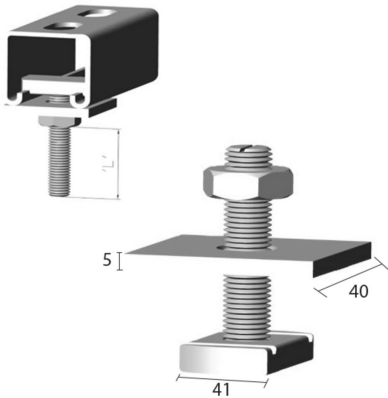

I6SN

Draadeindmoer voor draagprofiel

Artikel	↕ mm	↔ mm	→||← mm	↔ mm	kg/stk	📦	Eenh.
M8X40SNSS		35			0,234	100	STK
M10X40SNSS		35			0,339	100	STK
M12X40SNSS		35			0,117	100	STK