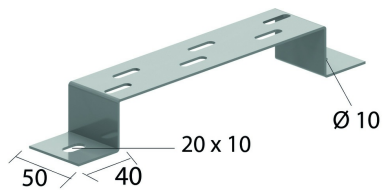

I6VMB

Vloer- en muurbeugel

Geschikt voor gebruik als vloer-, muur- en ophangbeugel

Artikel	↕ mm	↔ mm	→ ← mm	↔ mm	kg/stk	📦	Eenh.
I6VMB100	40	100			0,180	30	STK
I6VMB200	40	200			0,260	30	STK
I6VMB300	40	300			0,340	30	STK
I6VMB400	40	400			0,420	20	STK