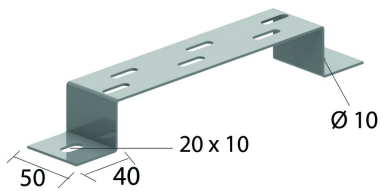

I6VMB

Vloer- en muurbeugel

Geschikt voor gebruik als vloer-, muur- en ophangbeugel

Artikel	↕ mm	↔ mm	→ ← mm	↔ mm	kg/stk	📦	Eenh.
I6VMB100	40	100			0,180	30	STK
I6VMB200	40	200			0,260	30	STK
I6VMB300	40	300			0,340	30	STK
I6VMB400	40	400			0,420	20	STK