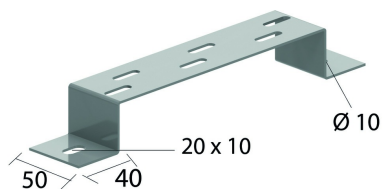

I6VMB

Vloer- en muurbeugel

Geschikt voor gebruik als vloer-, muur- en ophangbeugel

Artikel	↕ mm	↔ mm	→ ← mm	↔ mm	kg/stk	📦	Eenh.
I6VMB100	40	100			0,180	30	STK
I6VMB200	40	200			0,260	30	STK
I6VMB300	40	300			0,340	30	STK
I6VMB400	40	400			0,420	20	STK