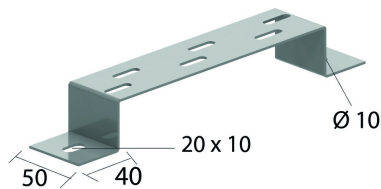

I6VMB

Vloer- en muurbeugel

Geschikt voor gebruik als vloer-, muur- en ophangbeugel

Artikel	↕ mm	↔ mm	→ ← mm	↔ mm	kg/stk	📦	Eenh.
I6VMB100	40	100			0,180	30	STK
I6VMB200	40	200			0,260	30	STK
I6VMB300	40	300			0,340	30	STK
I6VMB400	40	400			0,420	20	STK