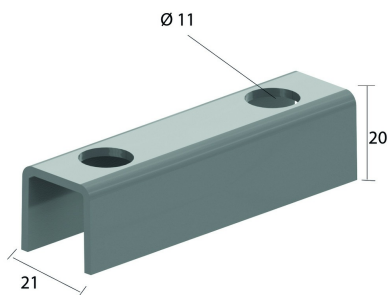

I6VOMEGA

Verbindingsstuk

Artikel	↕ mm	↔ mm	→||← mm	↔ mm	kg/stk	📦	Eenh.
I6VOMEGA					0,060	10	STK

Voor montage aan de wand 1 stuk.
Voor dubbele montage 2 stukken, rug aan rug.

Gebeitst en gepassiveerd.