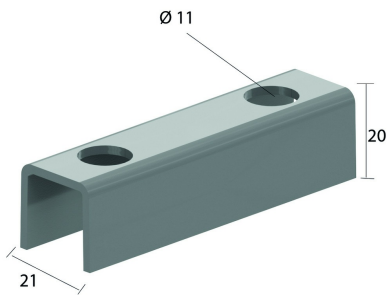

I6VOMEGA

Verbindingsstuk

Artikel	↕ mm	↔ mm	→ ← mm	↔ mm	kg/stk	📦	Eenh.
I6VOMEGA					0,060	10	STK

Voor montage aan de wand 1 stuk.
Voor dubbele montage 2 stukken, rug aan rug.

Gebeitst en gepassiveerd.