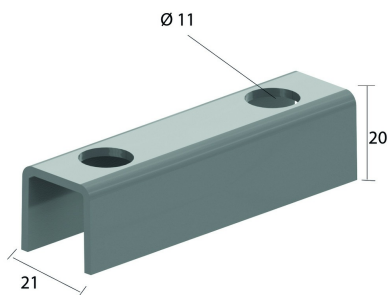

I6VOMEGA

Verbindingsstuk

Artikel	↕ mm	↔ mm	→ ← mm	↔ mm	kg/stk	📦	Eenh.
I6VOMEGA					0,060	10	STK

Voor montage aan de wand 1 stuk.
Voor dubbele montage 2 stukken, rug aan rug.

Gebeitst en gepassiveerd.