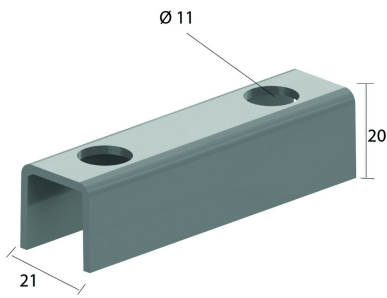

I6VOMEGA

Verbindingsstuk

Artikel	↕ mm	↔ mm	→ ← mm	↔ mm	kg/stk	📦	Eenh.
I6VOMEGA					0,060	10	STK

Voor montage aan de wand 1 stuk.
Voor dubbele montage 2 stukken, rug aan rug.

Gebeitst en gepassiveerd.