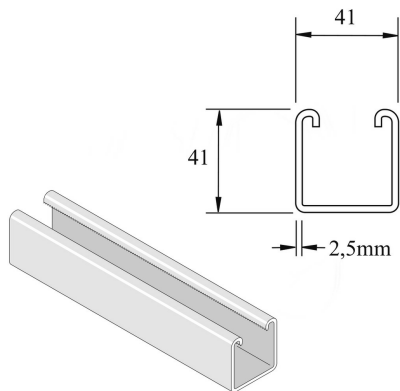

P1000SPP Montageprofiel

Artikel	↕ mm	↔ mm	→ ← mm	↔ mm	kg/m	📦	Eenh.
P1000SPP	41	41	2,5	6000	2,803	300	M
P1000SPPX3000	41	41	2,5	3000	2,803	150	M

Gebeitst en gepassiveerd. Inox 316.