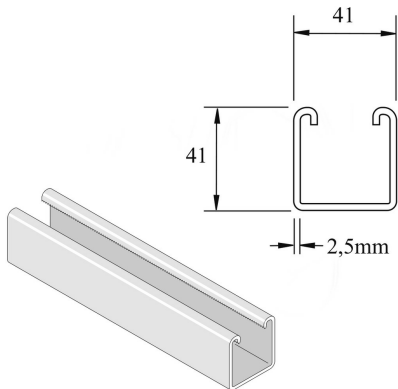

## P1000SPP Montageprofiel

Artikel	↕ mm	↔ mm	→  ← mm	↔ mm	kg/m	📦	Eenh.
<b>P1000SPP</b>	41	41	2,5	6000	2,803	300	M
<b>P1000SPPX3000</b>	41	41	2,5	3000	2,803	150	M

Gebeitst en gepassiveerd. Inox 316.