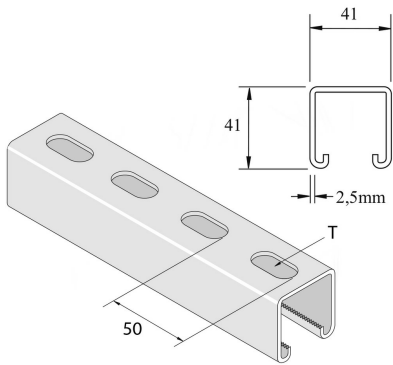

P1000TSP Montageprofiel

Artikel	↕ mm	↔ mm	→ ← mm	↔ mm	kg/m	📦	Eenh.
P1000TSP	41	41	2,5	6000	2,657	300	M
P1000TSPX3000	41	41	2,5	3000	2,657	150	M

Gebeitst en gepassiveerd. Inox 316.