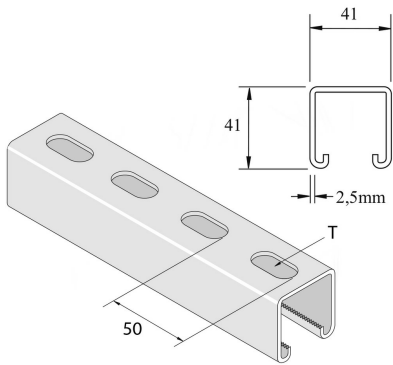

## P1000TSP Montageprofiel

Artikel	↕ mm	↔ mm	→  ← mm	↔ mm	kg/m	📦	Eenh.
<b>P1000TSP</b>	41	41	2,5	6000	2,657	300	M
<b>P1000TSPX3000</b>	41	41	2,5	3000	2,657	150	M

Gebeitst en gepassiveerd. Inox 316.