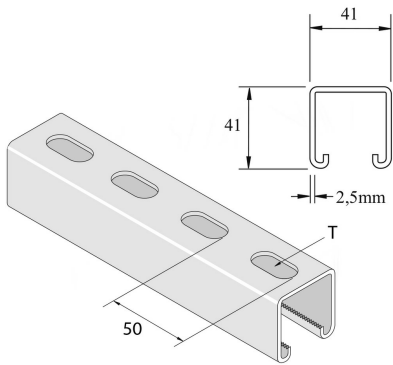

P1000TSP304

Montageprofiel

Artikel	↕ mm	↔ mm	→ ← mm	↔ mm	kg/m	📦	Eenh.
P1000TSP304	41	41	2,5	6000	2,482	300	M
P1000TSP304X3	41	41	2,5	3000	2,482	150	M

Gebeitst en gepassiveerd. Inox 304.