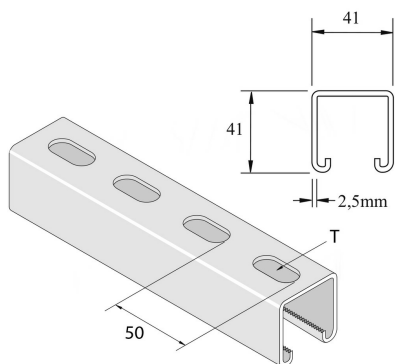

P1000TSP304 Montageprofiel

Artikel	↕ mm	↔ mm	→ ← mm	↔ mm	kg/m	📦	Eenh.
P1000TSP304	41	41	2,5	6000	2,482	300	M
P1000TSP304X3	41	41	2,5	3000	2,482	150	M

Gebeitst en gepassiveerd. Inox 304.