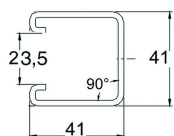

### Montageprofiel perforatie 3 zijdes

Artikel	↕ mm	↔ mm	→  ← mm	↔ mm	kg/m	📦	Eenh.
<b>P1000TTTVSPP</b>	41	41	2,5	6000	2,362	720	M
<b>P1000TTTVSPPX3</b>	41	41	2,5	300	2,362	600	M

Gebeitst en gepassiveerd. Inox 316.