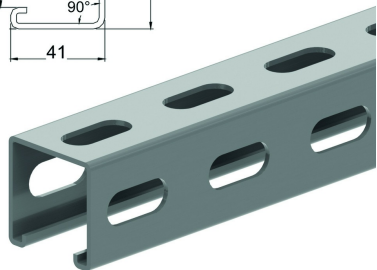

P1000TTTSP

Montageprofiel perforatie 3 zijdes

Artikel	↕ mm	↔ mm	→ ← mm	↔ mm	kg/m	📦	Eenh.
P1000TTTVSPP	41	41	2,5	6000	2,362	720	M
P1000TTTVSPPX3	41	41	2,5	300	2,362	600	M

Gebeitst en gepassiveerd. Inox 316.