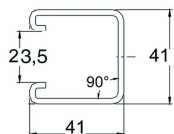

P1000TTTSP

Montageprofiel perforatie 3 zijdes

Artikel	↕ mm	↔ mm	→ ← mm	↔ mm	kg/m	📦	Eenh.
P1000TTTVSPP	41	41	2,5	6000	2,362	720	M
P1000TTTVSPPX3	41	41	2,5	300	2,362	600	M

Gebeitst en gepassiveerd. Inox 316.