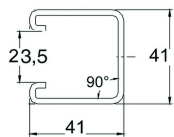

P1000TTTSP

Montageprofiel perforatie 3 zijdes

Artikel	↕ mm	↔ mm	→ ← mm	↔ mm	kg/m	📦	Eenh.
P1000TTTVSPP	41	41	2,5	6000	2,362	720	M
P1000TTTVSPPX3	41	41	2,5	300	2,362	600	M

Gebeitst en gepassiveerd. Inox 316.