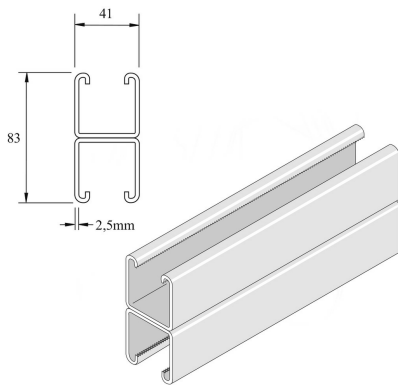

## P1001SPP Montageprofiel

Artikel	↕ mm	↔ mm	→  ← mm	↔ mm	kg/m	📦	Eenh.
<b>P1001SPP</b>	82	41	2,5	6000	5,616	6	M
<b>P1001SPPX3000</b>	82	41	2,5	3000	5,616	3	M

Gebeitst en gepassiveerd. Inox 316.