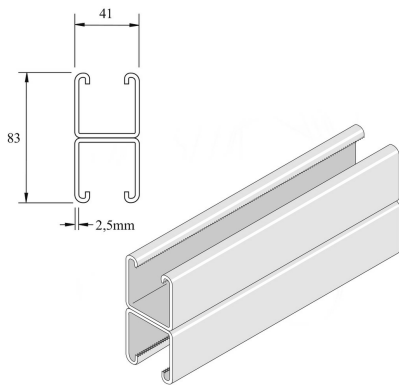

P1001SPP Montageprofiel

Artikel	↕ mm	↔ mm	→ ← mm	↔ mm	kg/m	📦	Eenh.
P1001SPP	82	41	2,5	6000	5,616	6	M
P1001SPPX3000	82	41	2,5	3000	5,616	3	M

Gebeitst en gepassiveerd. Inox 316.