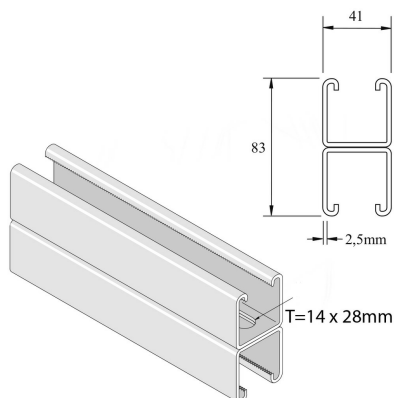

P1001TSP Montageprofiel

Artikel	↑ mm	↔ mm	→ ← mm	↔ mm	kg/m	📦	Eenh.
P1001TSP	83	41	2,5	6000	5,357	150	M
P1001TSPX3	82	41	2,5	3000	5,324	3	M

Gebeitst en gepassiveerd. Inox 316.