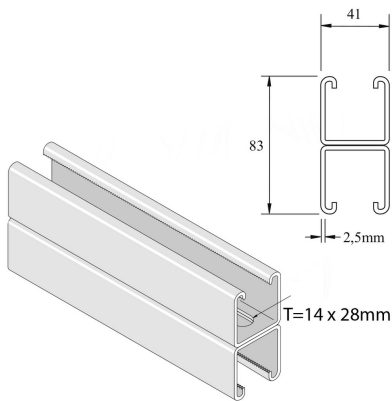

P1001TSP Montageprofiel

Artikel	↕ mm	↔ mm	→ ← mm	↔ mm	kg/m	📦	Eenh.
P1001TSP	83	41	2,5	6000	5,357	150	M
P1001TSPX3	82	41	2,5	3000	5,324	3	M

Gebeitst en gepassiveerd. Inox 316.