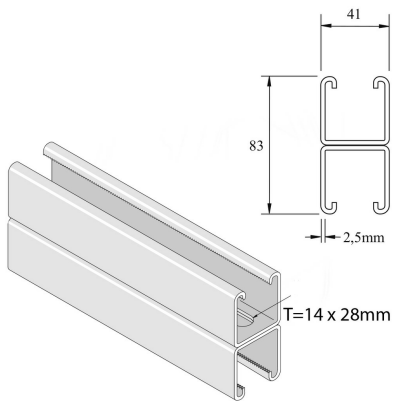

P1001TSP Montageprofiel

Artikel	↑ mm	↔ mm	→ ← mm	↔ mm	kg/m	📦	Eenh.
P1001TSP	83	41	2,5	6000	5,357	150	M
P1001TSPX3	82	41	2,5	3000	5,324	3	M

Gebeitst en gepassiveerd. Inox 316.