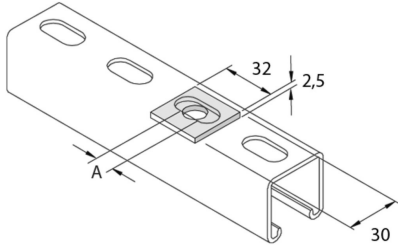

## Verbindingsstuk vlak 32x32

Artikel	↕ mm	↔ mm	→  ← mm	↔ mm	kg/stk	📦	Eenh.
<b>P1063/06SS</b>		30	2,5	32	0,019	100	STK
<b>P1063/08SS</b>		30	2,5	32	0,019	100	STK
<b>P1063/10SS</b>		30	2,5	32	0,019	200	STK
<b>P1063/12SS</b>		30	2,5	32	0,019	100	STK

I6P1063/06: A=8, bout M6  
 I6P1063/08: A=10, bout M8  
 I6P1063/10: A=12, bout M10  
 I6P1063/12: A=14, bout M12