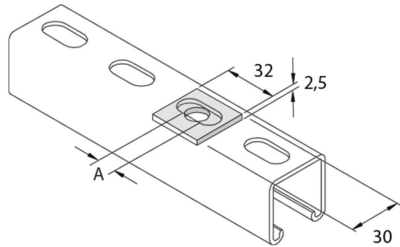

P1063SS

Verbindingsstuk vlak 32x32

Artikel	↕ mm	↔ mm	→ ← mm	↔ mm	kg/stk	📦	Eenh.
P1063/06SS		30	2,5	32	0,019	100	STK
P1063/08SS		30	2,5	32	0,019	100	STK
P1063/10SS		30	2,5	32	0,019	200	STK
P1063/12SS		30	2,5	32	0,019	100	STK

I6P1063/06: A=8, bout M6
 I6P1063/08: A=10, bout M8
 I6P1063/10: A=12, bout M10
 I6P1063/12: A=14, bout M12