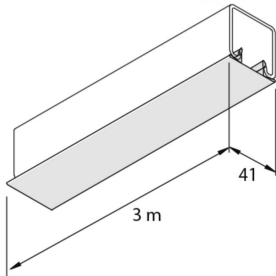

P1184SPP

Deksel montageprofiel

Artikel	↕ mm	↔ mm	→ ← mm	↔ mm	kg/m	📦	Eenh.
P1184SPP		41		3000	0,364	3	M

Afkorting:

- SPP = inox, gebeitst en gepassiveerd