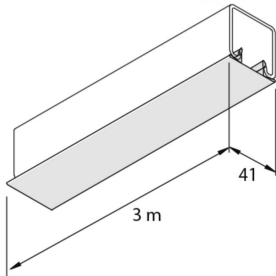

P1184SPP

Deksel montageprofiel

Artikel	↕ mm	↔ mm	→||← mm	↔ mm	kg/m	📦	Eenh.
P1184SPP		41		3000	0,364	3	M

Afkorting:

- SPP = inox, gebeitst en gepassiveerd