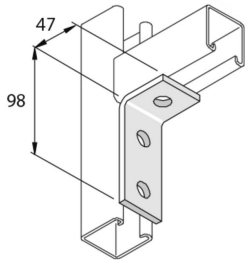

## Verbindingsstuk hoek 90° L 3D14

Artikel	↕ mm	↔ mm	→  ← mm	↔ mm	kg/stk	📦	Eenh.
<b>P1346SS</b>	47	40		98	0,221	20	STK