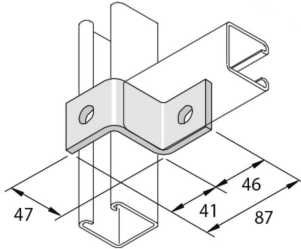

P1347SS

Z47 Verbindingsstuk enkel profiel 2D14

| Artikel | ↕ mm | ↔ mm | → ← mm | ↔ mm | kg/stk | 📦 | Eenh. |
|----------------|---------|---------|------------|---------|--------|----|-------|
| P1347SS | 47 | 40 | | 87 | 0,208 | 20 | STK |