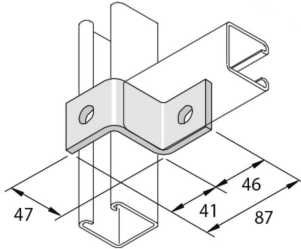

P1347SS

Z47 Verbindingsstuk enkel profiel 2D14

Artikel	↕ mm	↔ mm	→ ← mm	↔ mm	kg/stk	📦	Eenh.
P1347SS	47	40		87	0,208	20	STK