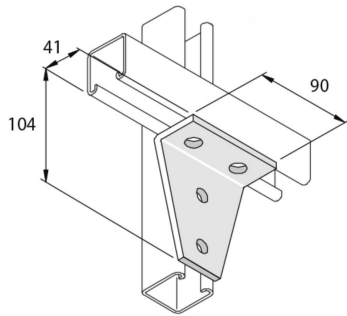

P1359SS

Verbindingsstuk hoek 90° LTR 4D14

Artikel	↕ mm	↔ mm	↔ mm	↔ mm	kg/stk	📦	Eenh.
P1359SS	104	41		90	0,494	10	STK