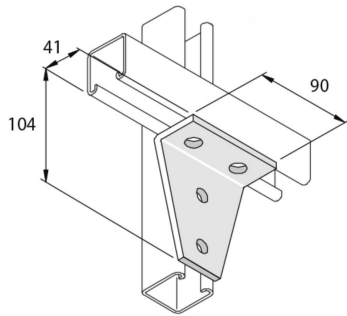

P1359SS

Verbindingsstuk hoek 90° LTR 4D14

| Artikel | ↕ mm | ↔ mm | → ← mm | ↔ mm | kg/stk | 📦 | Eenh. |
|----------------|---------|---------|------------|---------|--------|----|-------|
| P1359SS | 104 | 41 | | 90 | 0,494 | 10 | STK |