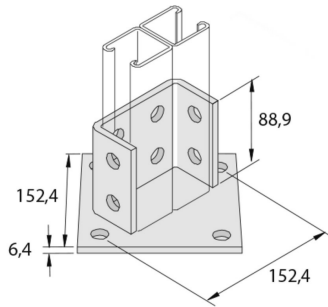

P2073ASPP

Vloersteun 152 dubbel Profiel 12D14

| Artikel | ↕ mm | ↔ mm | → ← mm | ↔ mm | kg/stk | 📦 | Eenh. |
|------------------|---------|---------|------------|---------|--------|---|-------|
| P2073ASPP | 95 | 152 | | 152 | 1,801 | 1 | STK |