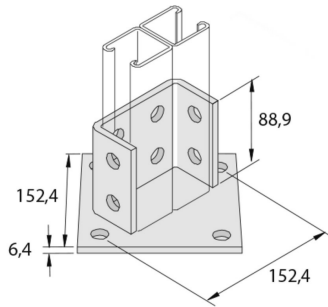

P2073ASPP

Vloersteun 152 dubbel Profiel 12D14

Artikel	↕ mm	↔ mm	→ ← mm	↔ mm	kg/stk	📦	Eenh.
P2073ASPP	95	152		152	1,801	1	STK

Gebeitst en gepassiveerd.