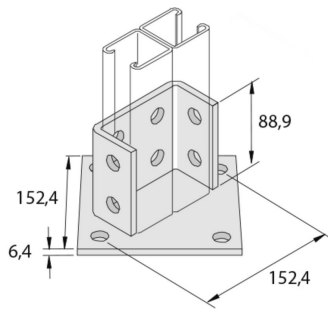

P2073ASPP

Vloersteun 152 dubbel Profiel 12D14

Artikel	↕ mm	↔ mm	→ ← mm	↔ mm	kg/stk	📦	Eenh.
P2073ASPP	95	152		152	1,801	1	STK

Gebeitst en gepassiveerd.