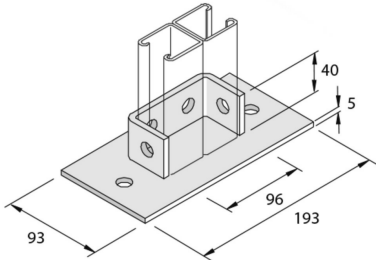

P2073SPP

Vloersteun 193 dubbel Profiel 6D14

Artikel	↕ mm	↔ mm	→ ← mm	↔ mm	kg/stk	📦	Eenh.
P2073SPP	45	93		193	0,977	5	STK

Gebeitst en gepassiveerd.