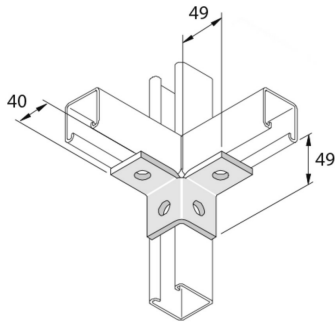

P2223SS

Vleugel verbindingstuk 2L 4D14

Artikel	↕ mm	↔ mm	→ ← mm	↔ mm	kg/stk	📦	Eenh.
P2223SS	49	89		89	0,273	10	STK