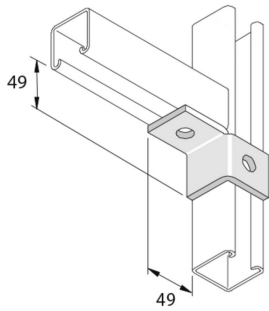

P2341LSS

Vleugel verbindingstuk LL 2D14

| Artikel | ↕ mm | ↔ mm | → ← mm | ↔ mm | kg/stk | 📦 | Eenh. |
|-----------------|---------|---------|------------|---------|--------|----|-------|
| P2341LSS | 49 | 40 | | 89 | 0,209 | 10 | STK |