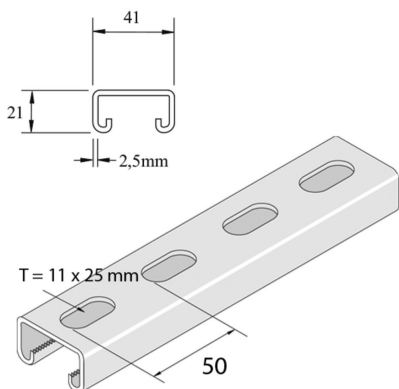

## P3300T10SPP Montageprofiel

Artikel	↕ mm	↔ mm	→  ← mm	↔ mm	kg/m	📦	Eenh.
<b>P3300T10SPP304</b>	21	41	2,5	6000	1,762	300	M
<b>P3300T10SPPX3</b>	21	41	2,5	3000	1,761	150	M
<b>P3300T10SPP</b>	21	41	2,5	6000	1,880	300	M

Gebeitst en gepassiveerd. Inox 316.