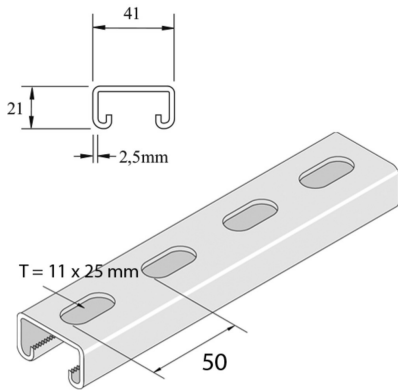

## P3300T10SPP Montageprofiel

Artikel	↑ mm	↔ mm	→  ← mm	↔ mm	kg/m		Eenh.
<b>P3300T10SPP304</b>	21	41	2,5	6000	1,762	300	M
<b>P3300T10SPPX3</b>	21	41	2,5	3000	1,761	150	M
<b>P3300T10SPP</b>	21	41	2,5	6000	1,880	300	M

Gebeitst en gepassiveerd. Inox 316.