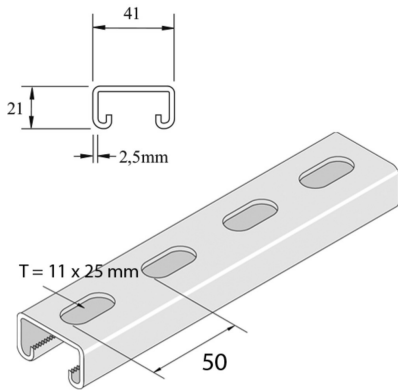

P3300T10SPP Montageprofiel

Artikel	↕ mm	↔ mm	→ ← mm	↔ mm	kg/m	📦	Eenh.
P3300T10SPP304	21	41	2,5	6000	1,762	300	M
P3300T10SPPX3	21	41	2,5	3000	1,761	150	M
P3300T10SPP	21	41	2,5	6000	1,880	300	M

Gebeitst en gepassiveerd. Inox 316.