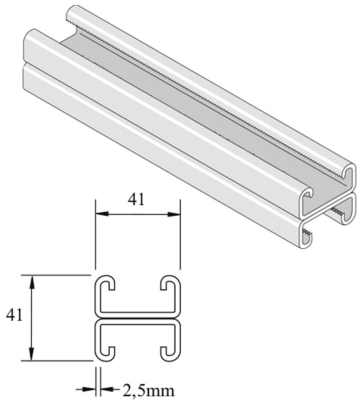

P3301SPP Montageprofiel

Artikel	↕ mm	↔ mm	→ ← mm	↔ mm	kg/m	📦	Eenh.
P3301SPP	41	41	2,5	6000	3,916	6	M
P3301SPPX3000	41	41	2,5	3000	3,792	3	M

Gebeitst en gepassiveerd. Inox 316.