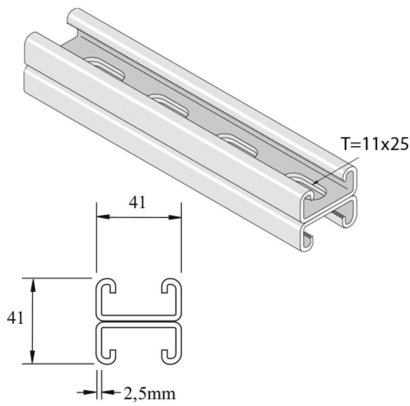

## P3301T10SPP Montageprofiel

Artikel	↑ mm	↔ mm	→  ← mm	↔ mm	kg/m	📦	Eenh.
<b>P3301T10SPP</b>	41	41	2,5	6000	3,436	150	M
<b>P3301T10SPPX3</b>	41	41	2,5	3000	3,530	3	M

Gebeitst en gepassiveerd. Inox 316.