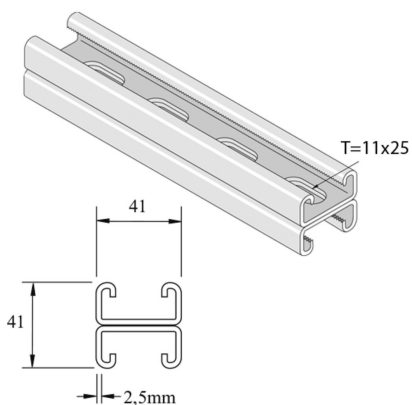

P3301T10SPP Montageprofiel

Artikel	↑ mm	↔ mm	→ ← mm	↔ mm	kg/m	📦	Eenh.
P3301T10SPP	41	41	2,5	6000	3,436	150	M
P3301T10SPPX3	41	41	2,5	3000	3,530	3	M

Gebeitst en gepassiveerd. Inox 316.