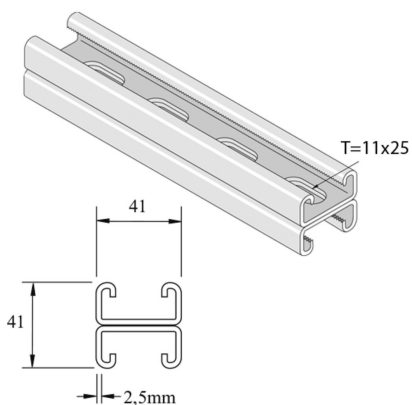

# P3301T10SPP

## Montageprofiel

| Artikel              | ↑<br>mm | ↔<br>mm | →  ←<br>mm | ↔<br>mm | kg/m  | 📦   | Eenh. |
|----------------------|---------|---------|------------|---------|-------|-----|-------|
| <b>P3301T10SPP</b>   | 41      | 41      | 2,5        | 6000    | 3,436 | 150 | M     |
| <b>P3301T10SPPX3</b> | 41      | 41      | 2,5        | 3000    | 3,530 | 3   | M     |

Gebeitst en gepassiveerd. Inox 316.