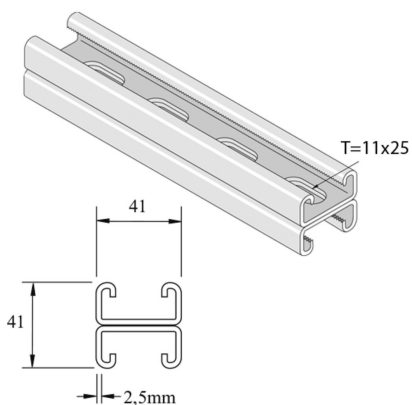

## P3301T10SPP Montageprofiel

Artikel	↕ mm	↔ mm	→  ← mm	↔ mm	kg/m	📦	Eenh.
<b>P3301T10SPP</b>	41	41	2,5	6000	3,436	150	M
<b>P3301T10SPPX3</b>	41	41	2,5	3000	3,530	3	M

Gebeitst en gepassiveerd. Inox 316.