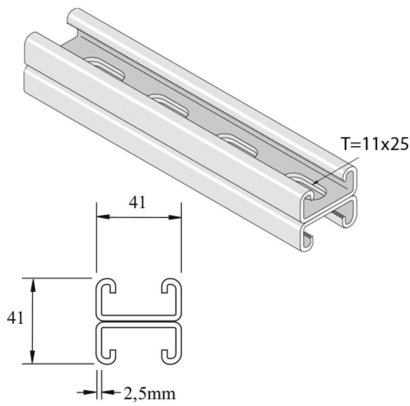

P3301T10SPP Montageprofiel

Artikel	↑ mm	↔ mm	→ ← mm	↔ mm	kg/m	📦	Eenh.
P3301T10SPP	41	41	2,5	6000	3,436	150	M
P3301T10SPPX3	41	41	2,5	3000	3,530	3	M

Gebeitst en gepassiveerd. Inox 316.