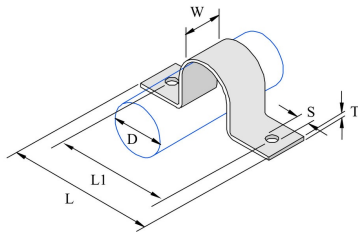

PS
Pijpzadel 300mm

Artikel	↕ mm	↔ mm	→ ← mm	↔ mm	kg/stk	📦	Eenh.
PS0154		40	3	108	0,120	1	STK
PS0204		40	3	113	0,130	1	STK
PS0254		40	3	120	0,150	1	STK
PS0324		40	3	128	0,160	1	STK
PS0404		40	3	134	0,170	1	STK
PS0504		40	4	148	0,260	1	STK
PS0654		40	4	164	0,300	1	STK
PS0804		40	4	177	0,350	1	STK
PS1004		40	4	202	0,470	1	STK
PS1254		40	6	231	0,690	1	STK
PS1504		40	6	260	0,800	1	STK
PS2004		40	6	301	1,300	1	STK
PS2504		50	6	385	1,900	1	STK