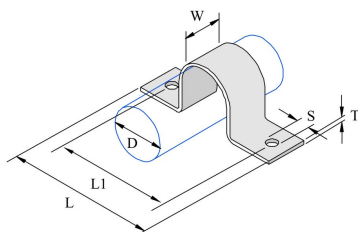

PS
Pijpzadel 300mm

Artikel	↕ mm	↔ mm	→ ← mm	↔ mm	kg/stk	📦	Eenh.
PS0154		40	3	108	0,120	1	STK
PS0204		40	3	113	0,130	1	STK
PS0254		40	3	120	0,150	1	STK
PS0324		40	3	128	0,160	1	STK
PS0404		40	3	134	0,170	1	STK
PS0504		40	4	148	0,260	1	STK
PS0654		40	4	164	0,300	1	STK
PS0804		40	4	177	0,350	1	STK
PS1004		40	4	202	0,470	1	STK
PS1254		40	6	231	0,690	1	STK
PS1504		40	6	260	0,800	1	STK
PS2004		40	6	301	1,300	1	STK
PS2504		50	6	385	1,900	1	STK