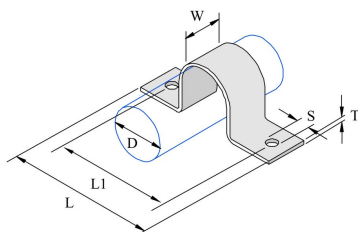

**PS**  
**Pijpzadel 300mm**

Artikel	↕ mm	↔ mm	→  ← mm	↔ mm	kg/stk	📦	Eenh.
<b>PS0154</b>		40	3	108	0,120	1	STK
<b>PS0204</b>		40	3	113	0,130	1	STK
<b>PS0254</b>		40	3	120	0,150	1	STK
<b>PS0324</b>		40	3	128	0,160	1	STK
<b>PS0404</b>		40	3	134	0,170	1	STK
<b>PS0504</b>		40	4	148	0,260	1	STK
<b>PS0654</b>		40	4	164	0,300	1	STK
<b>PS0804</b>		40	4	177	0,350	1	STK
<b>PS1004</b>		40	4	202	0,470	1	STK
<b>PS1254</b>		40	6	231	0,690	1	STK
<b>PS1504</b>		40	6	260	0,800	1	STK
<b>PS2004</b>		40	6	301	1,300	1	STK
<b>PS2504</b>		50	6	385	1,900	1	STK