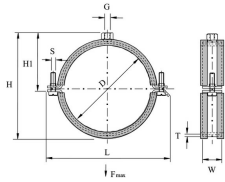

STANDARD-R-SS

Std 2SC Clip Ins 59mm

| Artikel | ↕ mm | ↔ mm | → ← mm | ↔ mm | kg/stk | 📦 | Eenh. |
|----------------|---------|---------|------------|---------|--------|-----|-------|
| 1350282 | 46 | 20 | | | 0,049 | 100 | STK |