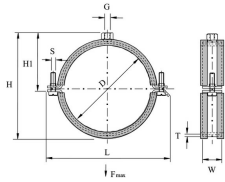

**STANDARD-R-SS**  
Std 2SC Clip Ins 59mm

Artikel	↕ mm	↔ mm	→  ← mm	↔ mm	kg/stk	📦	Eenh.
<b>1350282</b>	46	20			0,049	100	STK